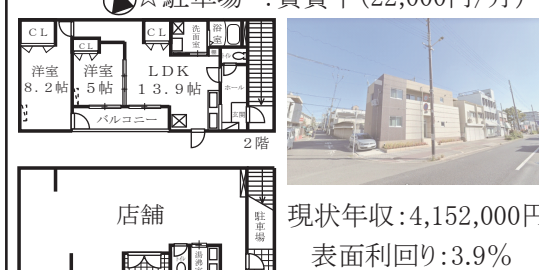

価格 **3,780**万円

初広告 **事業用地**

大阪市西成区旭一丁目/大阪メトロ四つ橋線「花園町」駅徒歩6分  
土地面積(有効宅地):127㎡(セットバック部分:8.3㎡)/建ぺい率:80%  
容積率:300%/準工業地域/現況:更地/引渡:相談/仲介

**駐車場清掃アルバイト募集**

(公社)全国宅地建物取引業保証協会 (一社)不動産流通経協会会員  
宅建免許番号 大阪府知事(11)第24313号 関西不動産情報センター会員

**株式会社 恵幸商事**

〒558-0053 大阪市住吉区帝塚山中二丁目1-12

売土地 **帝塚山1丁目土地**

初広告 **更地渡し** 価格 **1億3,000**万円

物件詳細はコチラから **建築条件なし** 道路

- ☆確定測量済み
- ☆間口12.4m
- ☆姫松駅徒歩3分
- ☆東向き

大阪市阿倍野区帝塚山一丁目/阪堺上町線「姫松」駅徒歩3分  
土地面積(実測):273.09㎡/建ぺい率:40%/容積率:160%  
第2種中高層住居専用地域/現況:古家有/引渡:相談/仲介

収益ビル **万代一丁目** 価格(税込) **1億500**万円

初広告 **土地面積:約39坪**

**鉄筋コンクリート造2階建**

- ☆南港通に面する角店舗(三方角)
- ☆1階部分:賃貸中(220,000円/月)
- ☆2階部分:賃貸中(104,000円/月)
- (※現在サブリース契約中※解約可)
- ☆駐車場:賃貸中(22,000円/月)

大阪府阿倍野区万代一丁目/阪堺上町線「姫松」駅徒歩2分/土地面積(公簿)129.91㎡/延床面積:128.94㎡  
鉄筋コンクリート造2階建/2018年5月築/現況:賃貸中/引渡:相談/仲介