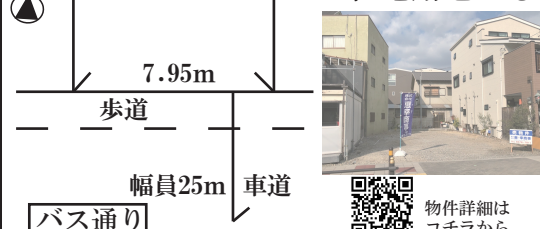

価格 **1億2,000**万円  
初広告 **空家**

- ☆南西角地 38.26坪
- ☆駐車2台
- ☆鉄筋コンクリート造
- ☆6SLDK
- ☆晴明丘小学校 阪南中学校区
- ☆帝塚山学院 徒歩13分

大阪市阿倍野区北島一丁目/阪堺上町線「北島」駅徒歩6分/土地面積(公簿)126.51㎡/延床面積:234.99㎡/RC造3階建/2005年6月築  
現況:空家/引渡:即時/仲介

売土地 **旭1丁目**

価格 **3,780**万円

初広告 **事業用地**

大阪市西成区旭一丁目/大阪メトロ四つ橋線「花園町」駅徒歩6分  
土地面積(有効宅地):127㎡(セットバック部分:8.3㎡)/建ぺい率:80%  
容積率:300%/準工業地域/現況:更地/引渡:相談/仲介

**駐車場清掃アルバイト募集**

(公社)全国宅地建物取引業保証協会 (一社)不動産流通経協会会員  
宅建免許番号 大阪府知事(11)第24313号 関西不動産情報センター会員