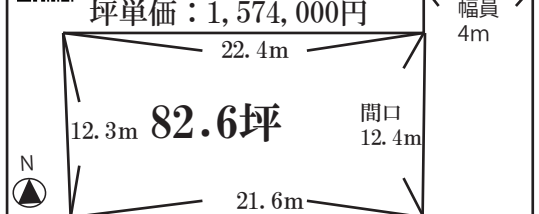

売土地 **帝塚山1丁目土地**

初広告 **更地渡し** 価格 **1億3,000**万円

物件詳細はコチラから **建築条件なし** 道路

- ☆確定測量済み
- ☆間口12.4m
- ☆姫松駅徒歩3分
- ☆東向き

大阪市阿倍野区帝塚山一丁目/阪堺上町線「姫松」駅徒歩3分
土地面積(実測):273.09㎡/建ぺい率:40%/容積率:160%
第2種中高層住居専用地域/現況:古家有/引渡:相談/仲介

収益ビル **万代一丁目** 価格(税込) **1億500**万円

初広告 **土地面積:約39坪**

鉄筋コンクリート造2階建

- ☆南港通に面する角店舗(三方角)
- ☆1階部分:賃貸中(220,000円/月)
- ☆2階部分:賃貸中(104,000円/月)
- (※現在サブリース契約中※解約可)
- ☆駐車場:賃貸中(22,000円/月)