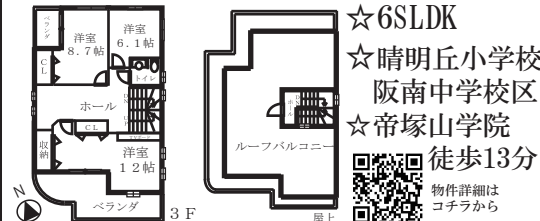

**周辺環境**

- 晴明丘小学校 徒歩3分
- デイリーカーナート 徒歩6分
- 阪堺上町線「東天下茶屋」 徒歩9分
- 大阪メトロ四つ橋線「岸里」 徒歩13分

大阪市阿倍野区橋本町/南海線・堺筋線「天下茶屋」駅徒歩11分  
土地面積(公簿)126.88㎡/延床面積:130.87㎡/木造2階建/第2種中高層  
住居専用地域/1983年10月築/現況:空家/引渡:即時/仲介

中古戸建 **北島一丁目戸建**

価格 **1億2,000**万円  
初広告 **空家**

- ☆南西角地 38.26坪
- ☆駐車2台
- ☆鉄筋コンクリート造
- ☆6SLDK
- ☆晴明丘小学校 阪南中学校区
- ☆帝塚山学院 徒歩13分

大阪市阿倍野区北島一丁目/阪堺上町線「北島」駅徒歩6分/土地面積(公簿)126.51㎡/延床面積:234.99㎡/RC造3階建/2005年6月築  
現況:空家/引渡:即時/仲介

売土地 **旭1丁目**

価格 **3,780**万円

初広告 **事業用地**

大阪市西成区旭一丁目/大阪メトロ四つ橋線「花園町」駅徒歩6分  
土地面積(有効宅地):127㎡(セットバック部分:8.3㎡)/建ぺい率:80%  
容積率:300%/準工業地域/現況:更地/引渡:相談/仲介

**駐車場清掃アルバイト募集**

(公社)全国宅地建物取引業保証協会 (一社)不動産流通経協会会員  
宅建免許番号 大阪府知事(11)第24313号 関西不動産情報センター会員