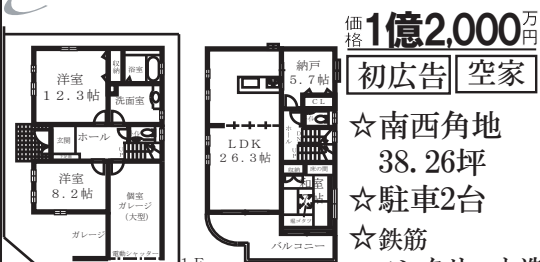

返済例  
頭金:80万円 金利0.575%  
住宅ローン:3,000万円 期間35年  
月々: **78,874**円  
ボーナス加算:0円

~南からの光が明るい庭付き一戸建て~

- ・ 晴明丘小学校区
- ・ 土地面積:約38坪

☆延床面積:197.08㎡(約59坪)

☆間口:約6.8m

◆風致地区内の閑静な住宅地

大阪市西成区天神ノ森一丁目19番15号  
南海本線・高野線「岸里玉出」駅徒歩7分  
阪堺線「天神ノ森」駅徒歩3分  
土地面積:141.80㎡(私道負担面積:約13.7㎡含)  
延床面積:197.08㎡/木造3階建/1991年3月5月築  
現況:空家/引渡:即時/仲介

中古マンション **ジオ帝塚山1丁目**

初広告 **4,930**万円

- ☆5階建3階部分 南向き
- ☆専有面積:77.43㎡ 3LDK
- ☆ペット飼育可(規約有)
- ☆戸別太陽光発電システムで経済的

阪急不動産分譲  
物件詳細はコチラから

中古戸建 **橋本町** 初広告 価格 **3,330**万円

- ☆土地間口:約10.3m
- ☆土地面積:約38.3坪
- ☆延床面積:130.87㎡
- ☆2階建の7DK
- ☆屋根付の車庫有

**周辺環境**

- 晴明丘小学校 徒歩3分
- デイリーカーナート 徒歩6分
- 阪堺上町線「東天下茶屋」 徒歩9分
- 大阪メトロ四つ橋線「岸里」 徒歩13分

大阪市阿倍野区橋本町/南海線・堺筋線「天下茶屋」駅徒歩11分  
土地面積(公簿)126.88㎡/延床面積:130.87㎡/木造2階建/第2種中高層  
住居専用地域/1983年10月築/現況:空家/引渡:即時/仲介

中古戸建 **北島一丁目戸建**

価格 **1億2,000**万円  
初広告 **空家**

- ☆南西角地 38.26坪
- ☆駐車2台
- ☆鉄筋コンクリート造
- ☆6SLDK
- ☆晴明丘小学校 阪南中学校区
- ☆帝塚山学院 徒歩13分

大阪市阿倍野区北島一丁目/阪堺上町線「北島」駅徒歩6分/土地面積(公簿)126.51㎡/延床面積:234.99㎡/RC造3階建/2005年6月築  
現況:空家/引渡:即時/仲介

売土地 **旭1丁目**