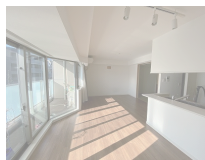

中古マンション **ジオ帝塚山1丁目**

初広告 **4,930**万円

- ☆5階建3階部分 南向き
- ☆専有面積:77.43㎡ 3LDK
- ☆ペット飼育可(規約有)
- ☆戸別太陽光発電システムで経済的

阪急不動産分譲  
物件詳細はコチラから

中古戸建 **橋本町** 初広告 価格 **3,330**万円

- ☆土地間口:約10.3m
- ☆土地面積:約38.3坪
- ☆延床面積:130.87㎡
- ☆2階建の7DK
- ☆屋根付の車庫有