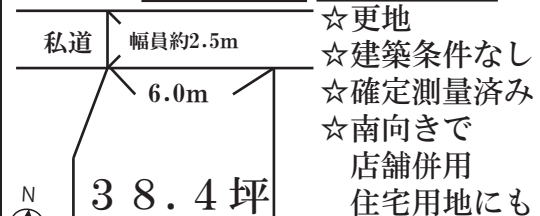

価格 **1億2,000**万円  
初広告 **空家**

- ☆南西角地 38.26坪
- ☆駐車2台
- ☆鉄筋コンクリート造
- ☆6SLDK
- ☆晴明丘小学校 阪南中学校区
- ☆帝塚山学院 徒歩13分

大阪市阿倍野区北島一丁目/阪堺上町線「北島」駅徒歩6分/土地面積(公簿)126.51㎡/延床面積:234.99㎡/RC造3階建/2005年6月築  
現況:空家/引渡:即時/仲介

売土地 **旭1丁目**

価格 **3,780**万円

初広告 **事業用地**

大阪市西成区旭一丁目/大阪メトロ四つ橋線「花園町」駅徒歩6分  
土地面積(有効宅地):127㎡(セットバック部分:8.3㎡)/建ぺい率:80%  
容積率:300%/準工業地域/現況:更地/引渡:相談/仲介

**駐車場清掃アルバイト募集**

(公社)全国宅地建物取引業保証協会 (一社)不動産流通経協会会員  
宅建免許番号 大阪府知事(11)第24313号 関西不動産情報センター会員