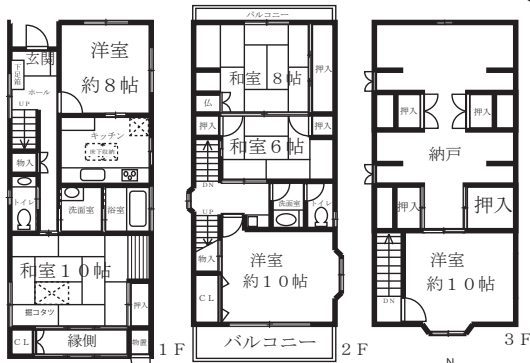

返済例  
頭金:80万円 金利0.575%  
住宅ローン:3,000万円 期間35年  
月々: **78,874**円  
ボーナス加算:0円

~南からの光が明るい庭付き一戸建て~

- ・ 晴明丘小学校区
- ・ 土地面積:約38坪

☆延床面積:197.08㎡(約59坪)

☆間口:約6.8m

◆風致地区内の閑静な住宅地

大阪市西成区天神ノ森一丁目19番15号  
南海本線・高野線「岸里玉出」駅徒歩7分  
阪堺線「天神ノ森」駅徒歩3分  
土地面積:141.80㎡(私道負担面積:約13.7㎡含)  
延床面積:197.08㎡/木造3階建/1991年3月5月築  
現況:空家/引渡:即時/仲介

中古マンション **ジオ帝塚山1丁目**

初広告 **4,930**万円

- ☆5階建3階部分 南向き
- ☆専有面積:77.43㎡ 3LDK
- ☆ペット飼育可(規約有)
- ☆戸別太陽光発電システムで経済的

阪急不動産分譲  
物件詳細はコチラから

中古戸建 **橋本町** 初広告 価格 **3,330**万円

- ☆土地間口:約10.3m
- ☆土地面積:約38.3坪
- ☆延床面積:130.87㎡
- ☆2階建の7DK
- ☆屋根付の車庫有