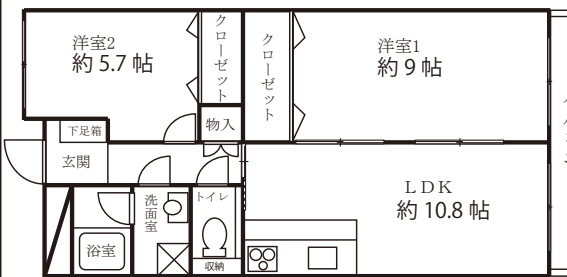

2日間オープンハウス開催
1/12 (日) AM11:00~PM2:00

中古マンション **メゾンドール帝塚山**
阿倍野区帝塚山一丁目10-8-506号室

物件詳細 QRコード
価格 **2,080** 万円

最上階住戸

現地案内図

主寝室は約9帖！
最上階のため眺望が良い住戸
上町線と高野線の2路線利用可
2016年に耐震改修工事実施済
学校区：清明丘南小、阪南中学校

大阪市阿倍野区帝塚山一丁目10番8-506号/阪堺上町線「姫松」駅徒歩2分/南海高野線「帝塚山」駅徒歩9分/専有面積:60.06㎡/バルコニー面積6.83㎡/管理費:月額7,200円/修繕積立金:月額12,610円/1977年8月築/RC造5階建5階部分/現況:空室/引渡:即時/仲介

中古戸建 **阿倍野区万代一丁目2番28号**
1/13 (月) PM1:00~4:00の間

平成28年7月建築

建物面積116㎡の 価格 **6,480** 万円
ゆとりの4LDK格

室内大変丁寧にお使いです
2階に水まわりを集約しており
家事の動線が良好です。
学校区：清明丘南小、阪南中学校

屋上テラス付で
眺望良好です

阪堺上町線「姫松」駅徒歩4分
敷地面積25坪/各室6帖以上確保
1階洋室は約9.1帖

大阪市阿倍野区万代一丁目2-28/阪堺上町線「姫松」駅徒歩4分/土地面積:(公簿)82.78㎡/別途私道負担:7.95㎡/延床面積:116.74㎡/木造3階建/2016年7月築/現況:空室/引渡:即時/仲介

中古戸建 **帝塚山中一丁目** 価格 **3億1,500** 万円
空家

東南角の住宅
RC造3階建 平成7年築
土地面積:100.36坪
延床面積:251.61㎡
別途付属建物:10.35㎡
(事務所・アトリエ等としても)